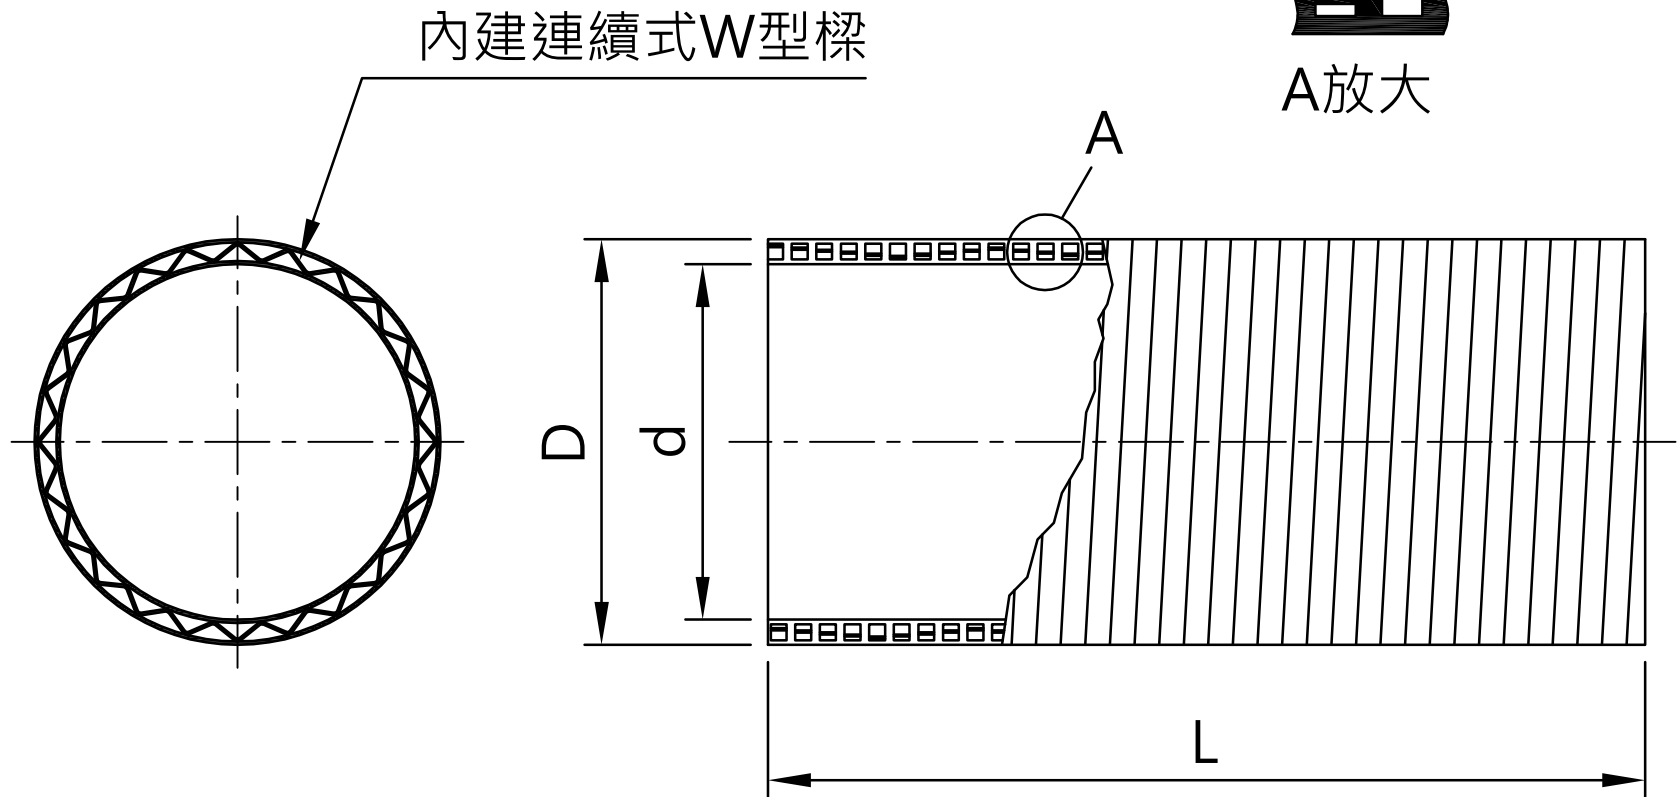

TW-P型
塑剛管

註：可依需求鑽孔成滲透管